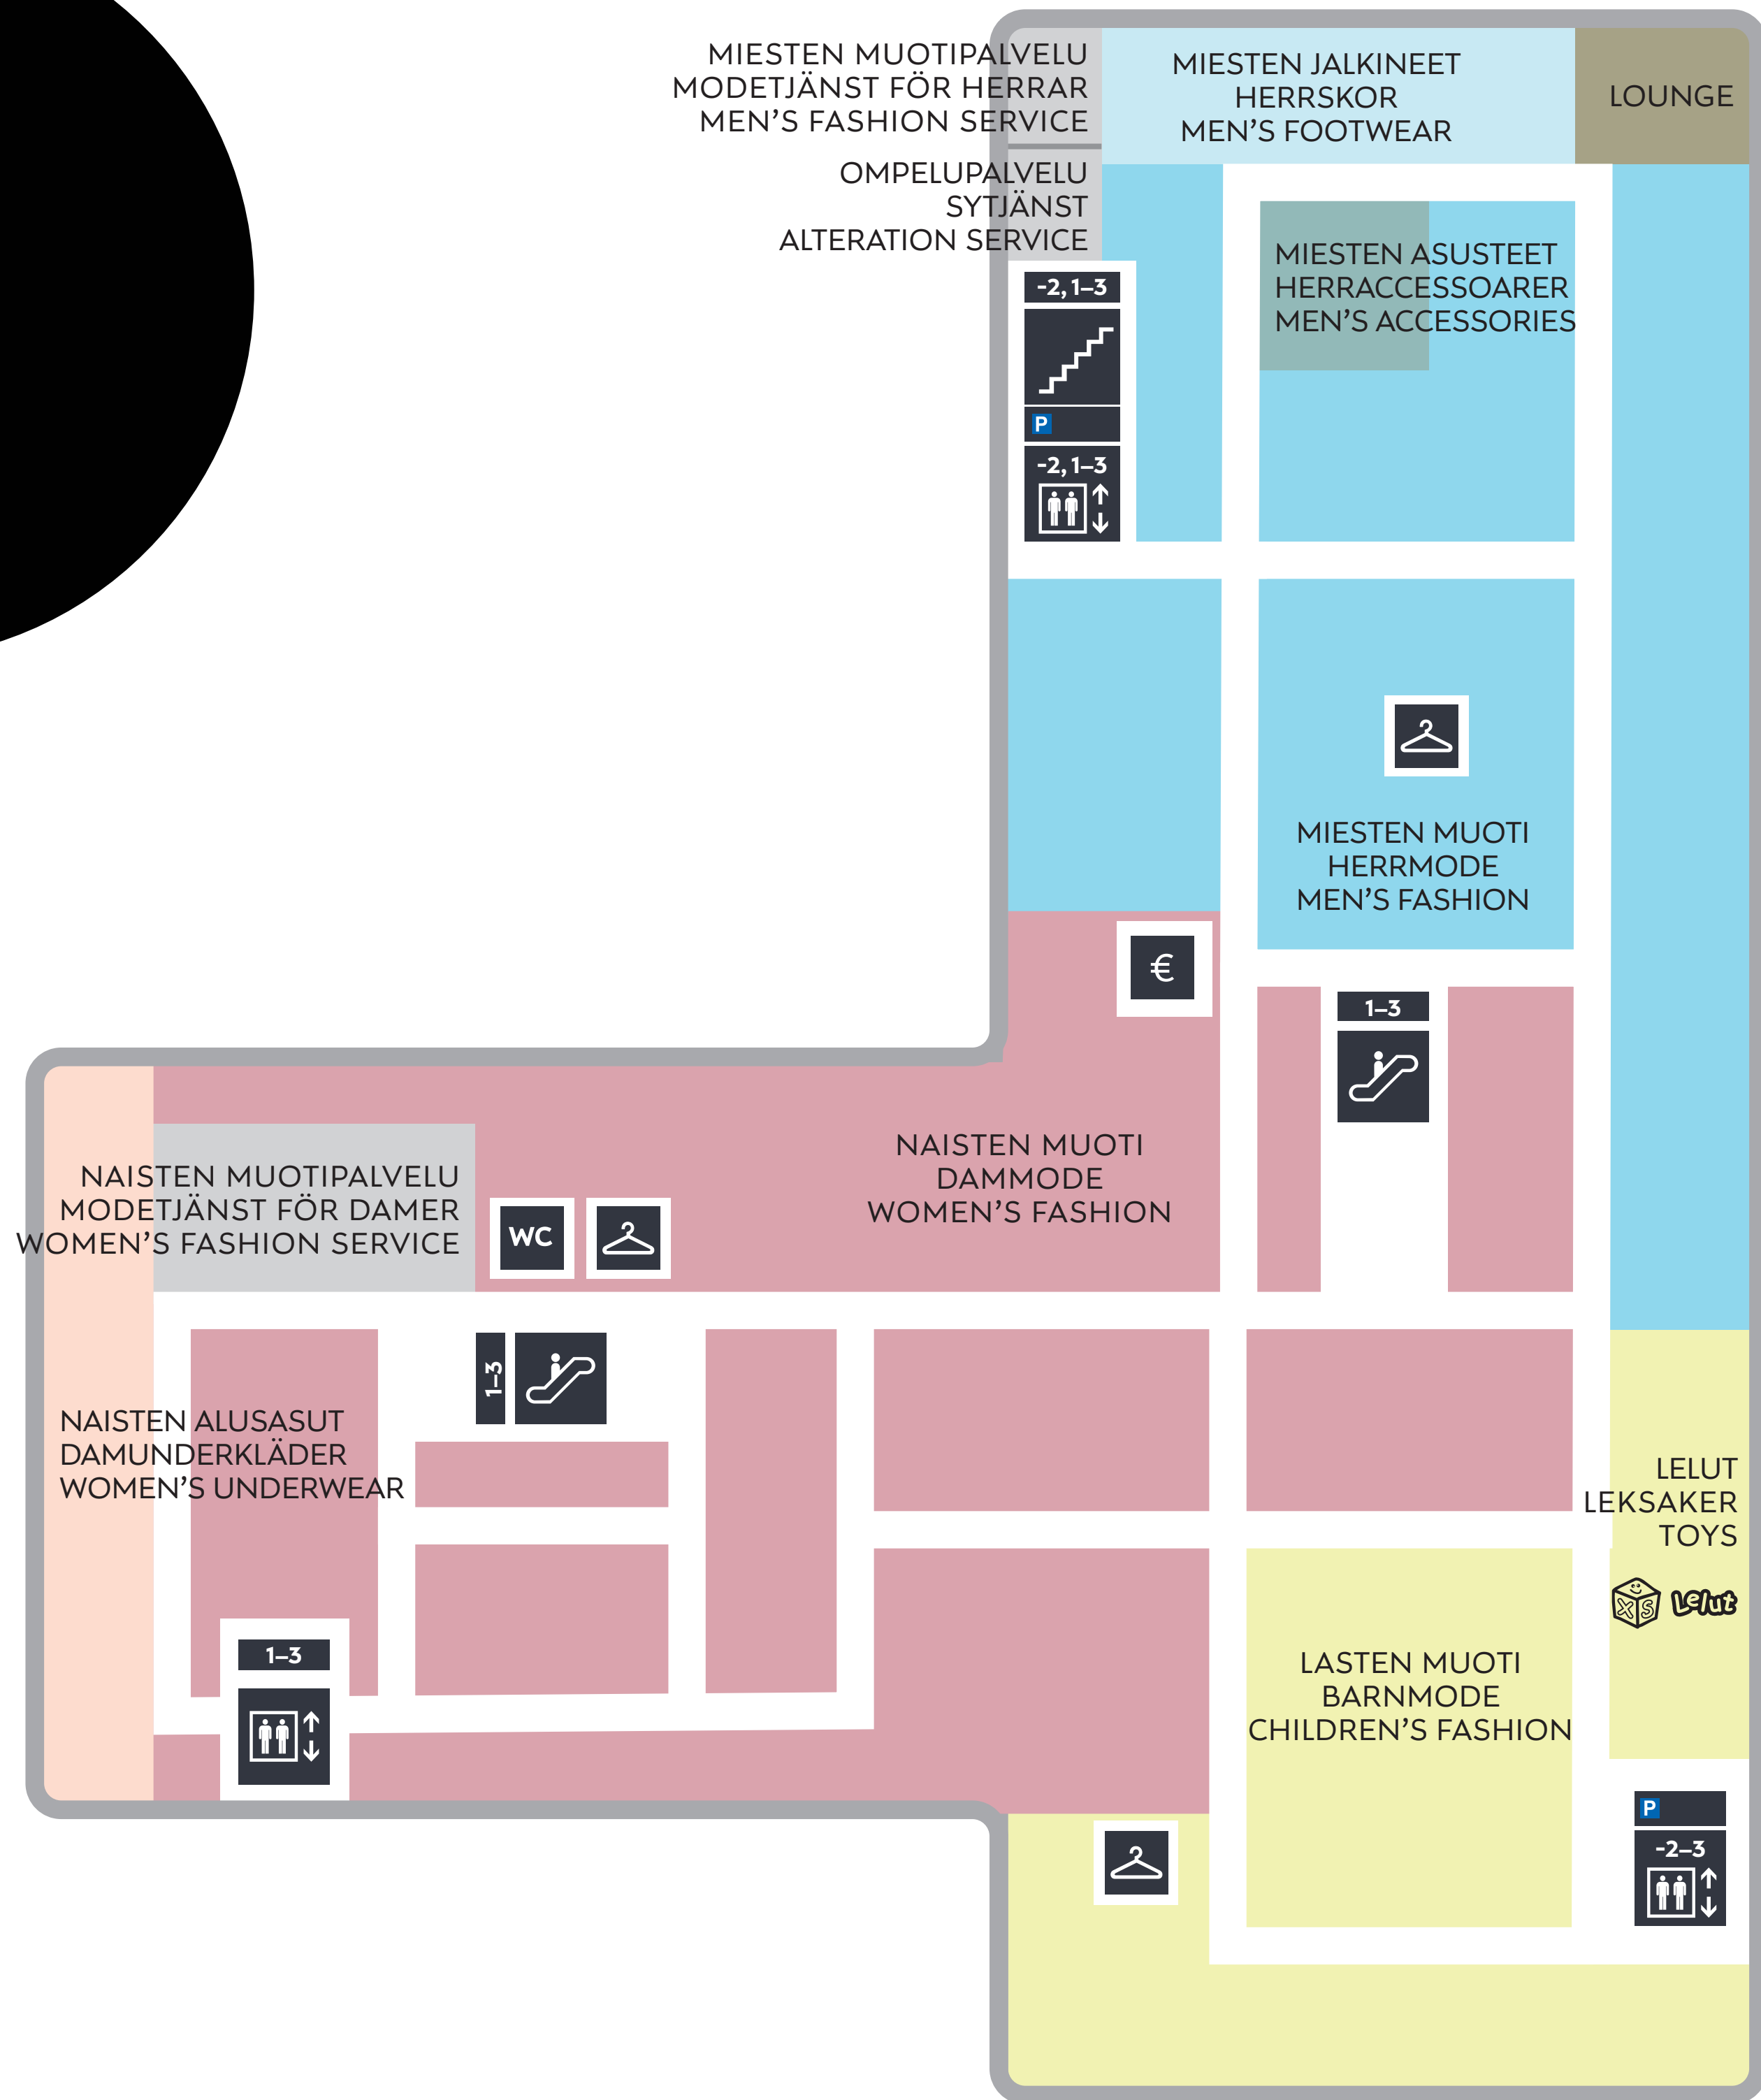

3

● OLET TÄSSÄ | DU ÄR HÄR | YOU ARE HERE

■ KOTI & SISUSTUS | HEM & INREDNING | HOME & INTERIOR DESIGN

■ PALVELUT | TJÄNSTER | SERVICES

■ € STOCKMANN - KASSA | CASHIER | Kacca | 收银台

● OLET TÄSSÄ | DU ÄR HÄR | YOU ARE HERE