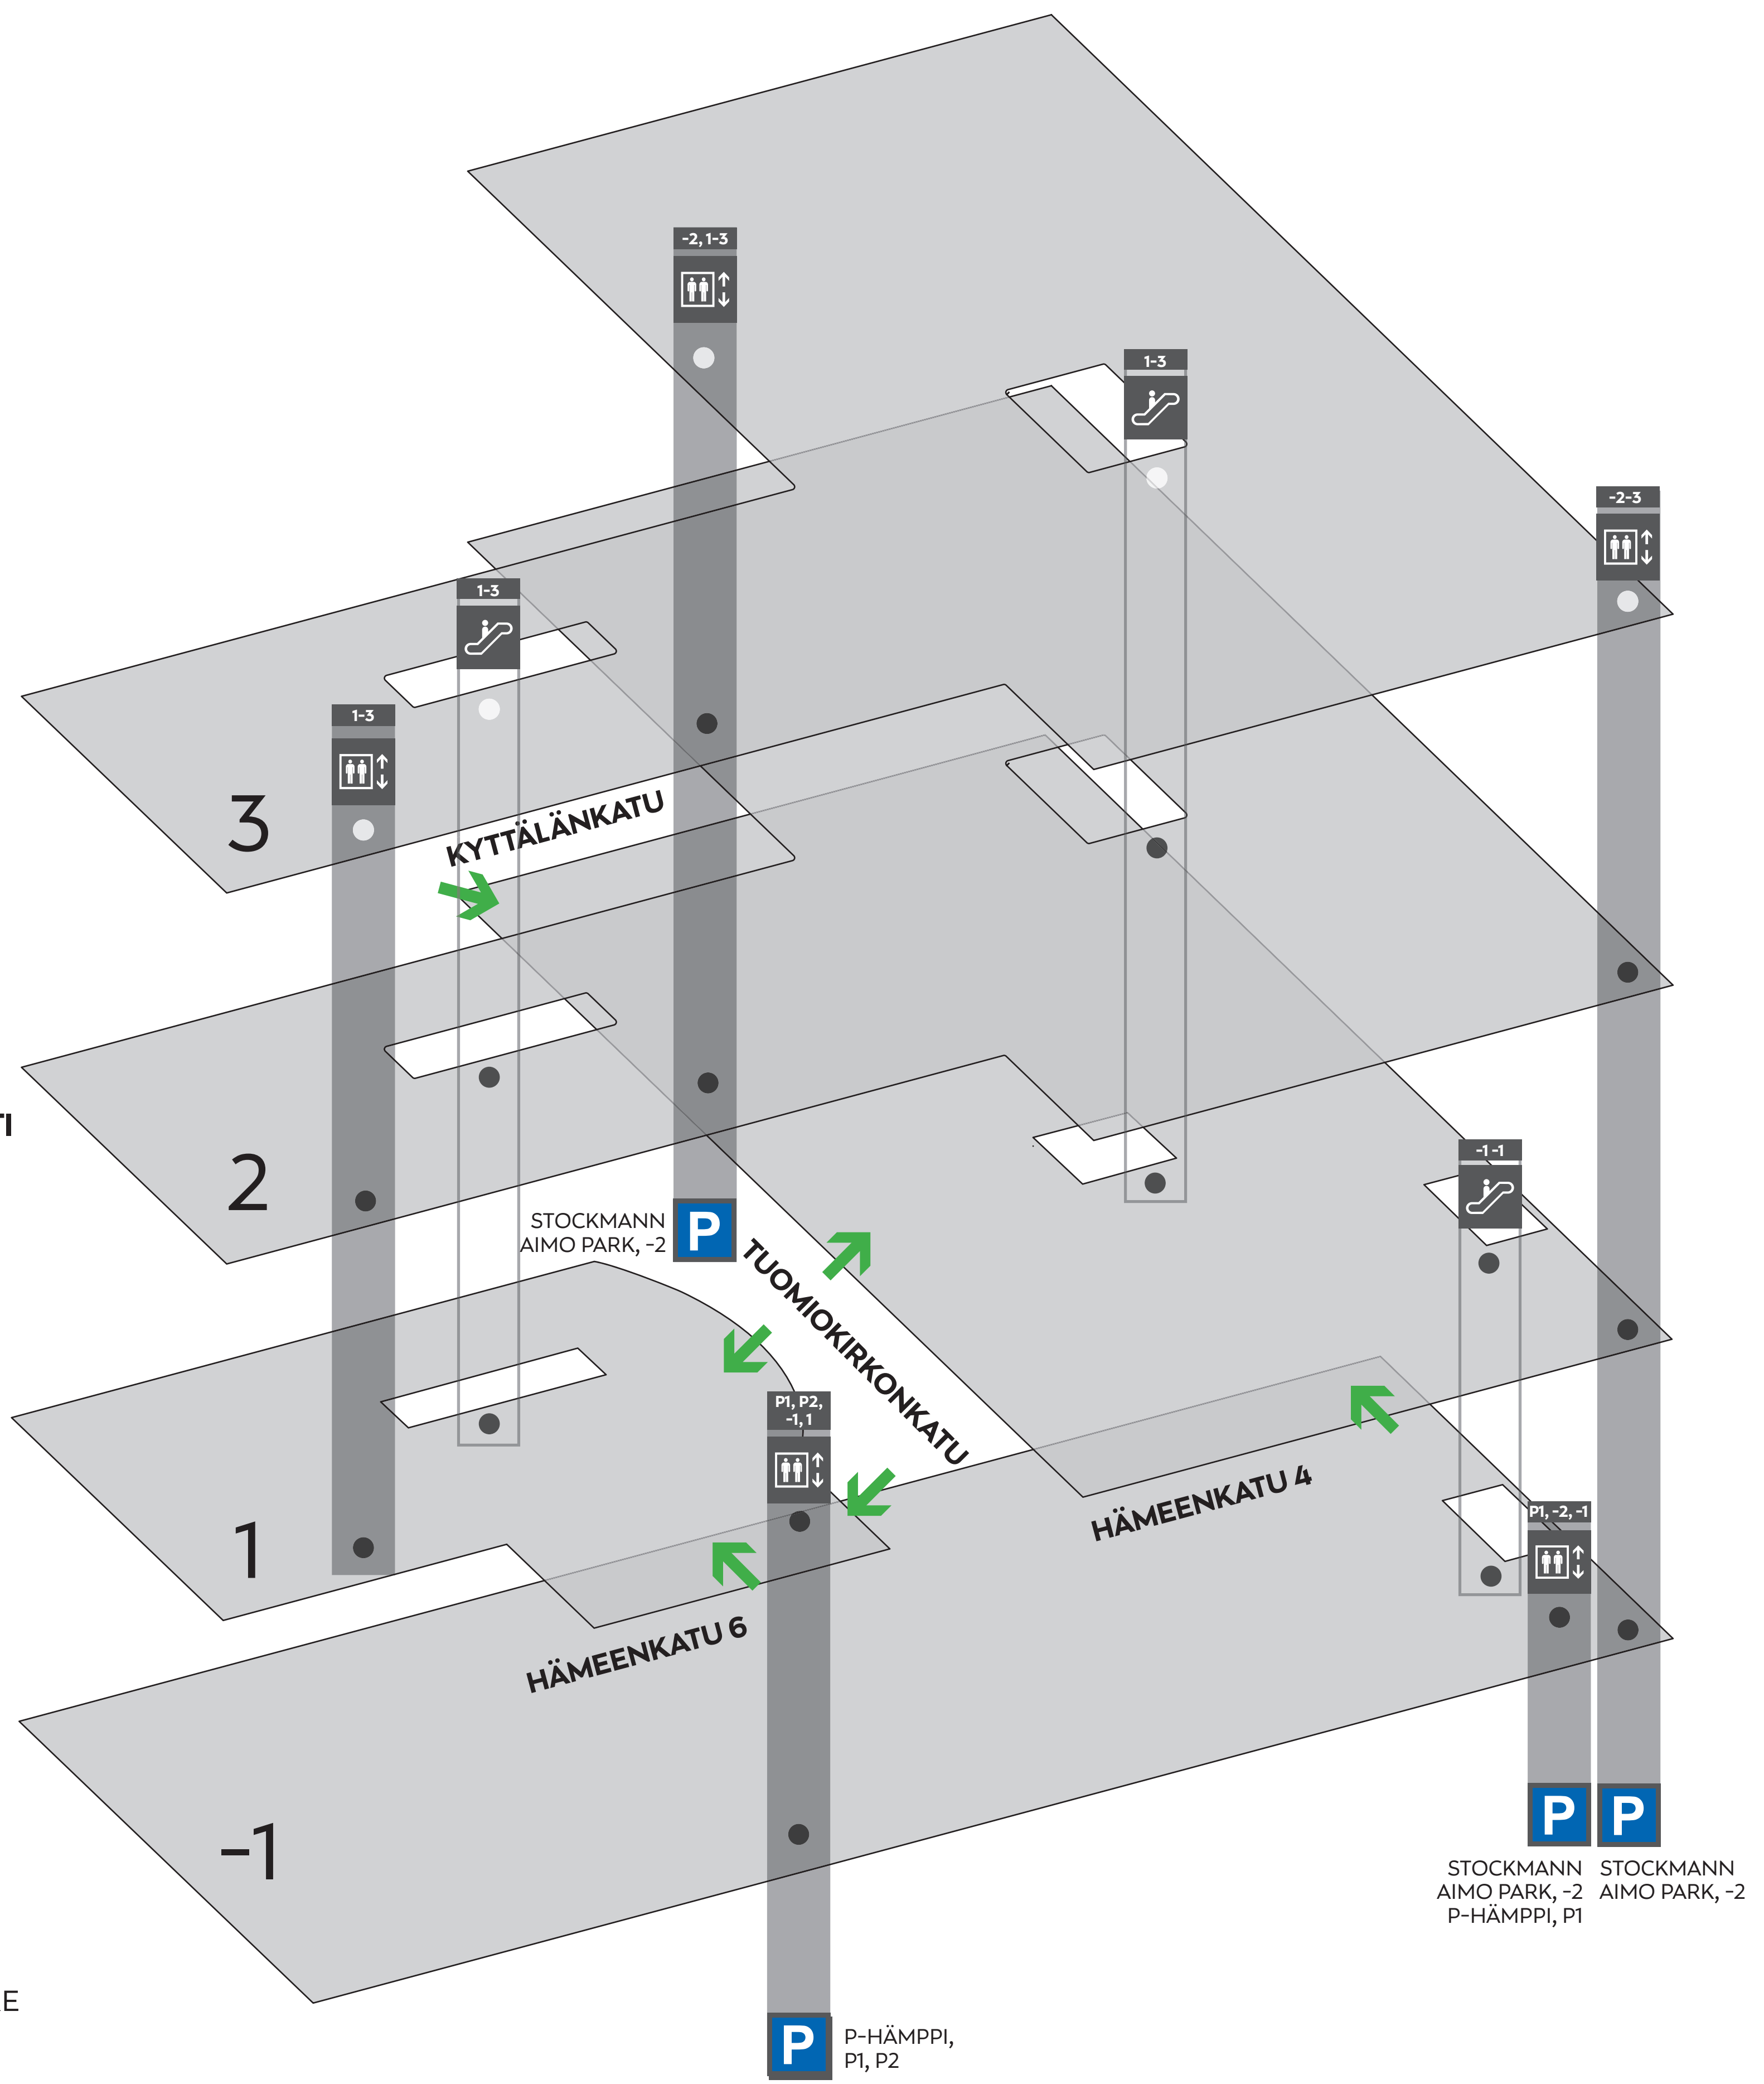

P2

3 PALVELUT, KOTI, PUUTARHA,
TJÄNSTER, HEM, TRÄDGÅRD
SERVICES, HOME, GARDENING

2 NAISTEN, MIESTEN & LASTEN MUOTI
DAM-, HERR- & BARNMODE
WOMEN'S, MEN'S & CHILDREN'S
FASHION

1 KOSMETIIKKA, URHEILU,
NAISTEN ASUSTEET & -JALKINEET
KOSMETIK, SPORT,
DAMACCESSOARER & -SKOR
COSMETICS, SPORTS,
WOMEN'S ACCESSORIES
& FOOTWEAR

-1 K-SUPERMARKET
ALKO

● OLET TÄSSÄ | DU ÄR HÄR | YOU ARE HERE

3 PALVELUT, KOTI, PUUTARHA
TJÄNSTER, HEM, TRÄDGÅRD
SERVICES, HOME, GARDENING

Palvelupiste:
Stockmann.com -noutopiste
Kanta-asiakaspalvelu
Lipunmyynti
Lahjapalvelu
Lahjakortit
Matkakorttien lataus
Toimituspalvelu
Valutanvaihto | Forex

Koti & sisustus
Puutarha
Pieni lelukauppa
Relove
Mehiläinen

Servicetjänst:
Stockmann.com-varuutlämning
Stamkundstjänst
Biljettförsäljning
Gåvotjänst
Presentkort
Reskort laddningsställen
Leveranstjänst
Valutaväxling | Forex

Hem & inredning
Trädgård
Leksaksaffär | Pieni lelukauppa
Second hand | Relove
Social- och hälsovårdstjänster | Mehiläinen

Service point:
Stockmann.com pick-up point
Loyal customer service
Ticket sales
Gift service
Gift cards
Travel cards loading point
Delivery service
Currency exchange | Forex

Home & interior design
Gardening
Toy store | Pieni lelukauppa
Second hand | Relove
Social and healthcare services | Mehiläinen

2 NAISTEN, MIESTEN & LASTEN MUOTI
DAM-, HERR- & BARNMODE
WOMEN'S, MEN'S & CHILDREN'S
FASHION

Miesten muoti
Miesten asusteet
Miesten jalkineet
Lapset
Naisten muoti
Naisten alusasut
Muotipalvelu

Herrmode
Herraccessoarer
Herrskor
Barn
Dammode
Damunderkläder
Modetjänst

Men's fashion
Men's accessories
Men's footwear
Children
Women's fashion
Women's underwear
Fashion service

1 KOSMETIIKKA, URHEILU,
NAISTEN ASUSTEET & -JALKINEET
KOSMETIK, SPORT,
DAMACCESSOARER & -SKOR
COSMETICS, SPORTS,
WOMEN'S ACCESSORIES
& FOOTWEAR

Naisten asusteet
Naisten takit
Naisten jalkineet & sukat
Korut
Kosmetiikka
Parturi-kampaamo | KM-Salonki
Urheilu & ulkoilu
Matkalaukut
Espresso House
Robert's Coffee
Bistro Koo

Damaccessoarer
Damkappor
Damskor & -strumpor
Smycken
Kosmetik
Frisersalong | KM-Salonki
Sport & friluftsliv
Resväskor
Espresso House
Robert's Coffee
Bistro Koo

Women's accessories
Women's coats
Women's footwear & hosiery
Jewellery
Cosmetics
Hairdresser | KM-Salonki
Sports & outdoor
Travel bags
Espresso House
Robert's Coffee
Bistro Koo

-1 K-Supermarket
Alko
Pankkiautomaatti | Otto.
Postin pakettiautomaatti

K-Supermarket
Alko
Bankautomat | Otto.
Postis paketautomat

K-Supermarket
Liquor Store | Alko
ATM | Otto.
Posti's parcel point

-2 PYSÄKÖINTI | PARKERING | PARKING

Pysäköinti | Stockmann Aimo Park
Pullonpalautus

Parkering | Stockmann Aimo Park
Flaskretur

Parking | Stockmann Aimo Park
Bottle-return

PYSÄKÖINTI | PARKERING | PARKING

Pysäköinti | P-Hämppi

Pysäköinti | P-Hämppi

Pysäköinti | P-Hämppi

PYSÄKÖINTI | PARKERING | PARKING

Pysäköinti | P-Hämppi

Pysäköinti | P-Hämppi

Pysäköinti | P-Hämppi

*Tarkemmat kerrossisällöt ja aukioloajat: tampere.stockmann.com
Närmare våningsdetaljer och öppettider: tammerfors.stockmann.com
More detailed floor guides and opening hours: english.tampere.stockmann.com*