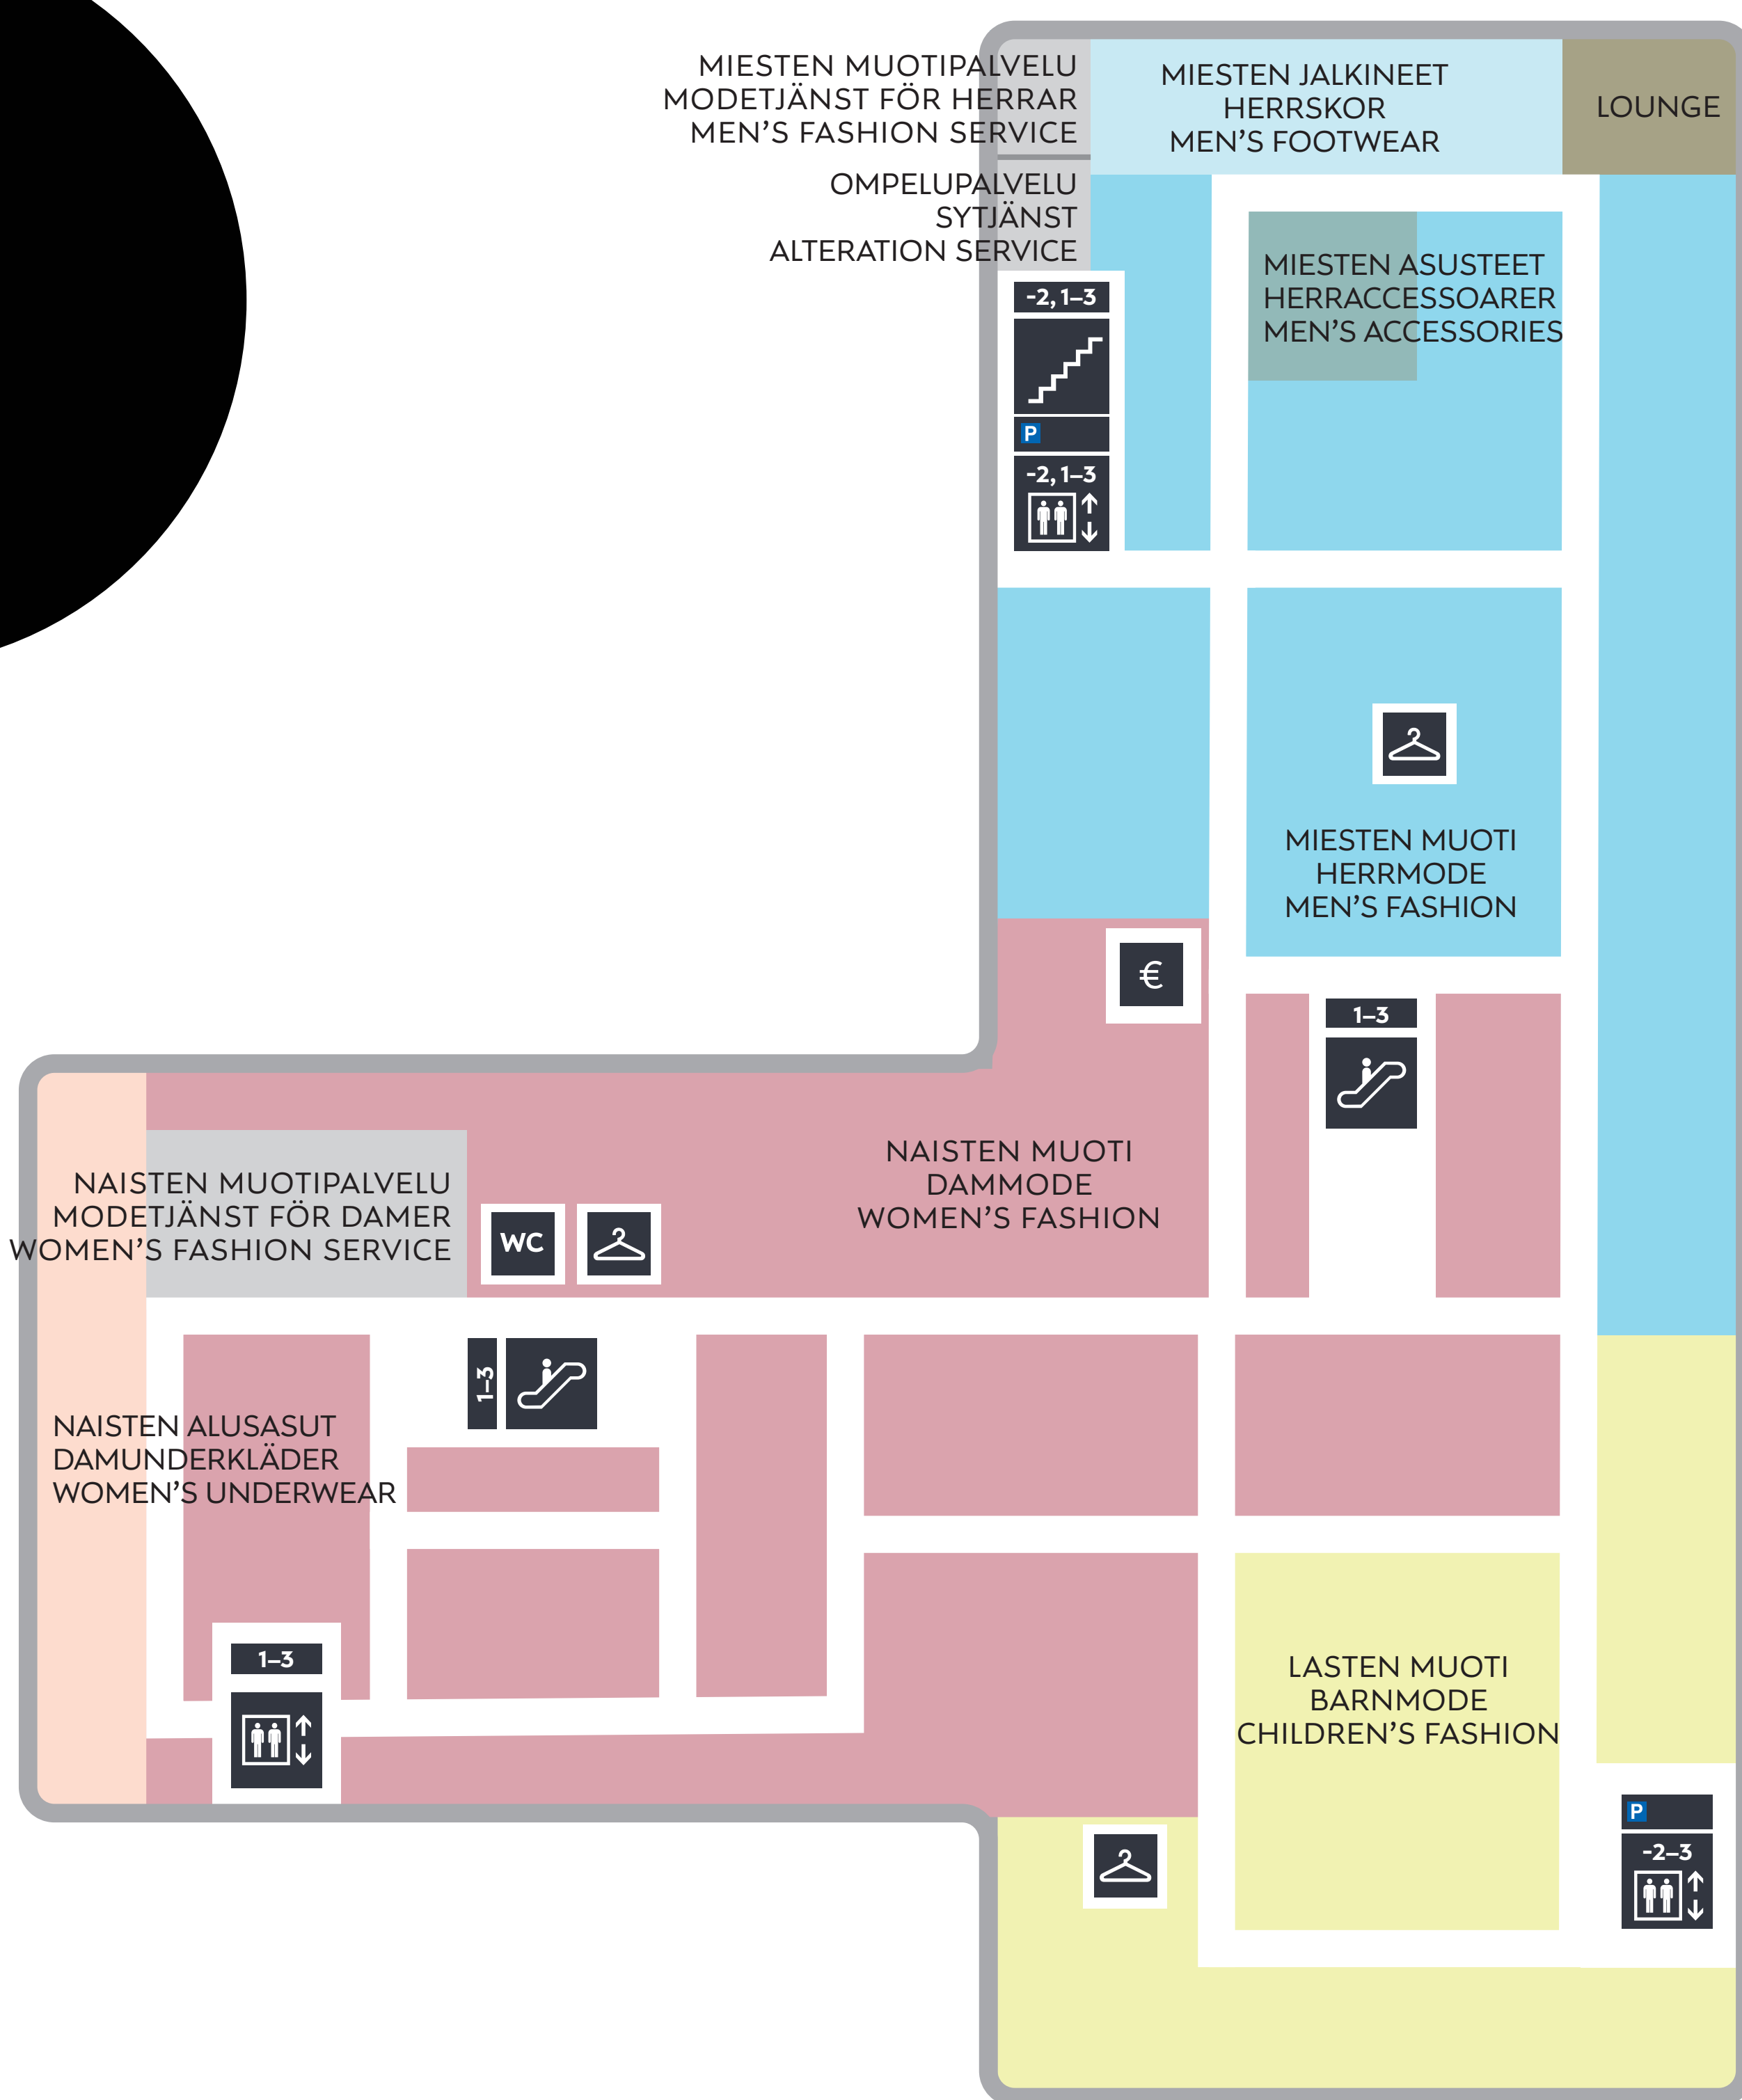

2

● OLET TÄSSÄ | DU ÄR HÄR | YOU ARE HERE

■ NAISTEN MUOTI | DAMMODE | WOMEN'S FASHION

■ NAISTEN ALUSASUT | DAMUNDERKLÄDER | WOMEN'S UNDERWEAR

■ MIESTEN MUOTI | HERRMODE | MEN'S FASHION

■ MIESTEN JALKINEET | HERRSKOR | MEN'S FOOTWEAR

■ MIESTEN ASUSTEET | HERRACCESSOARER | MEN'S ACCESSORIES

■ PALVELUT | TJÄNSTEN | SERVICES

■ LOUNGE

■ LAPSET | BARN | CHILDREN

€ STOCKMANN - KASSA | CASHIER | Kassa | 收银台

👤 SOVITUS | PROVNING | FITTING ROOM

3

PALVELUT, KOTI, PUUTARHA
TJÄNSTER, HEM, TRÄDGÅRD
SERVICES, HOME, GARDENING

Palvelupiste:

Stockmann.com -noutopiste
Kanta-asiakaspalvelu
Lipunmyynti
Lahjapalvelu
Lahjakortit
Matkakorttien lataus
Toimituspalvelu
Valutanvaihto | Forex

Koti & sisustus
Puutarha
Pieni lelukauppa
Relove
Mehiläinen

Servicejänst:

Stockmann.com-varuutlämning
Stamkundstjänst
Biljettförsäljning
Gåvotjänst
Presentkort
Reskort laddningsställen
Leveranstjänst
Valutaväxling | Forex

Hem & inredning
Trädgård
Leksaksaffär | Pieni lelukauppa
Second hand | Relove
Social- och hälsovårdstjänster | Mehiläinen

Service point:

Stockmann.com pick-up point
Loyal customer service
Ticket sales
Gift service
Gift cards
Travel cards loading point
Delivery service
Currency exchange | Forex

Home & interior design
Gardening
Toy store | Pieni lelukauppa
Second hand | Relove
Social and healthcare services | Mehiläinen

2

NAISTEN, MIESTEN & LASTEN MUOTI
DAM-, HERR- & BARNMODE
WOMEN'S, MEN'S & CHILDREN'S
FASHION

Miesten muoti
Miesten asusteet
Miesten jalkineet
Lapset
Naisten muoti
Naisten alusasut
Muotipalvelu

Herrmode
Herraccessoarer
Herrskor
Barn
Dammode
Damunderkläder
Modetjänst

Men's fashion
Men's accessories
Men's footwear
Children
Women's fashion
Women's underwear
Fashion service

1

KOSMETIIKKA, URHEILU, NAISTEN ASUSTEET & JALKINEET
KOSMETIK, SPORT, DAMACCESSOARER & -SKOR
COSMETICS, SPORTS, WOMEN'S ACCESSORIES & FOOTWEAR

Naisten asusteet
Naisten takit
Naisten jalkineet & sukat
Korut
Kosmetiikka
Parturi-kampaamo | KM-Salonki
Urheilu & ulkoilu
Matkalaukut
Espresso House
Robert's Coffee
Bistro Koo

Damaccessoarer
Damkappor
Damskor & -strumpor
Smycken
Kosmetik
Frisersalong | KM-Salonki
Sport & friluftsliv
Resväskor
Espresso House
Robert's Coffee
Bistro Koo

Women's accessories
Women's coats
Women's footwear & hosiery
Jewellery
Cosmetics
Hairdresser | KM-Salonki
Sports & outdoor
Travel bags
Espresso House
Robert's Coffee
Bistro Koo

-1

K-Supermarket
Alko
Pankkiautomaatti | Otto.
Postin pakettiautomaatti

K-Supermarket
Alko
Bankautomat | Otto.
Postis paketautomat

K-Supermarket
Liquor Store | Alko
ATM | Otto.
Posti's parcel point

-2

Pysäköinti | Stockmann Aimo Park
Pullonpalautus

Parkering | Stockmann Aimo Park
Flaskretur

Parking | Stockmann Aimo Park
Bottle-return

PYSÄKÖINTI | PARKERING | PARKING

P2

Pysäköinti | P-Hämppi

Pysäköinti | P-Hämppi

Pysäköinti | P-Hämppi

PYSÄKÖINTI | PARKERING | PARKING

P1