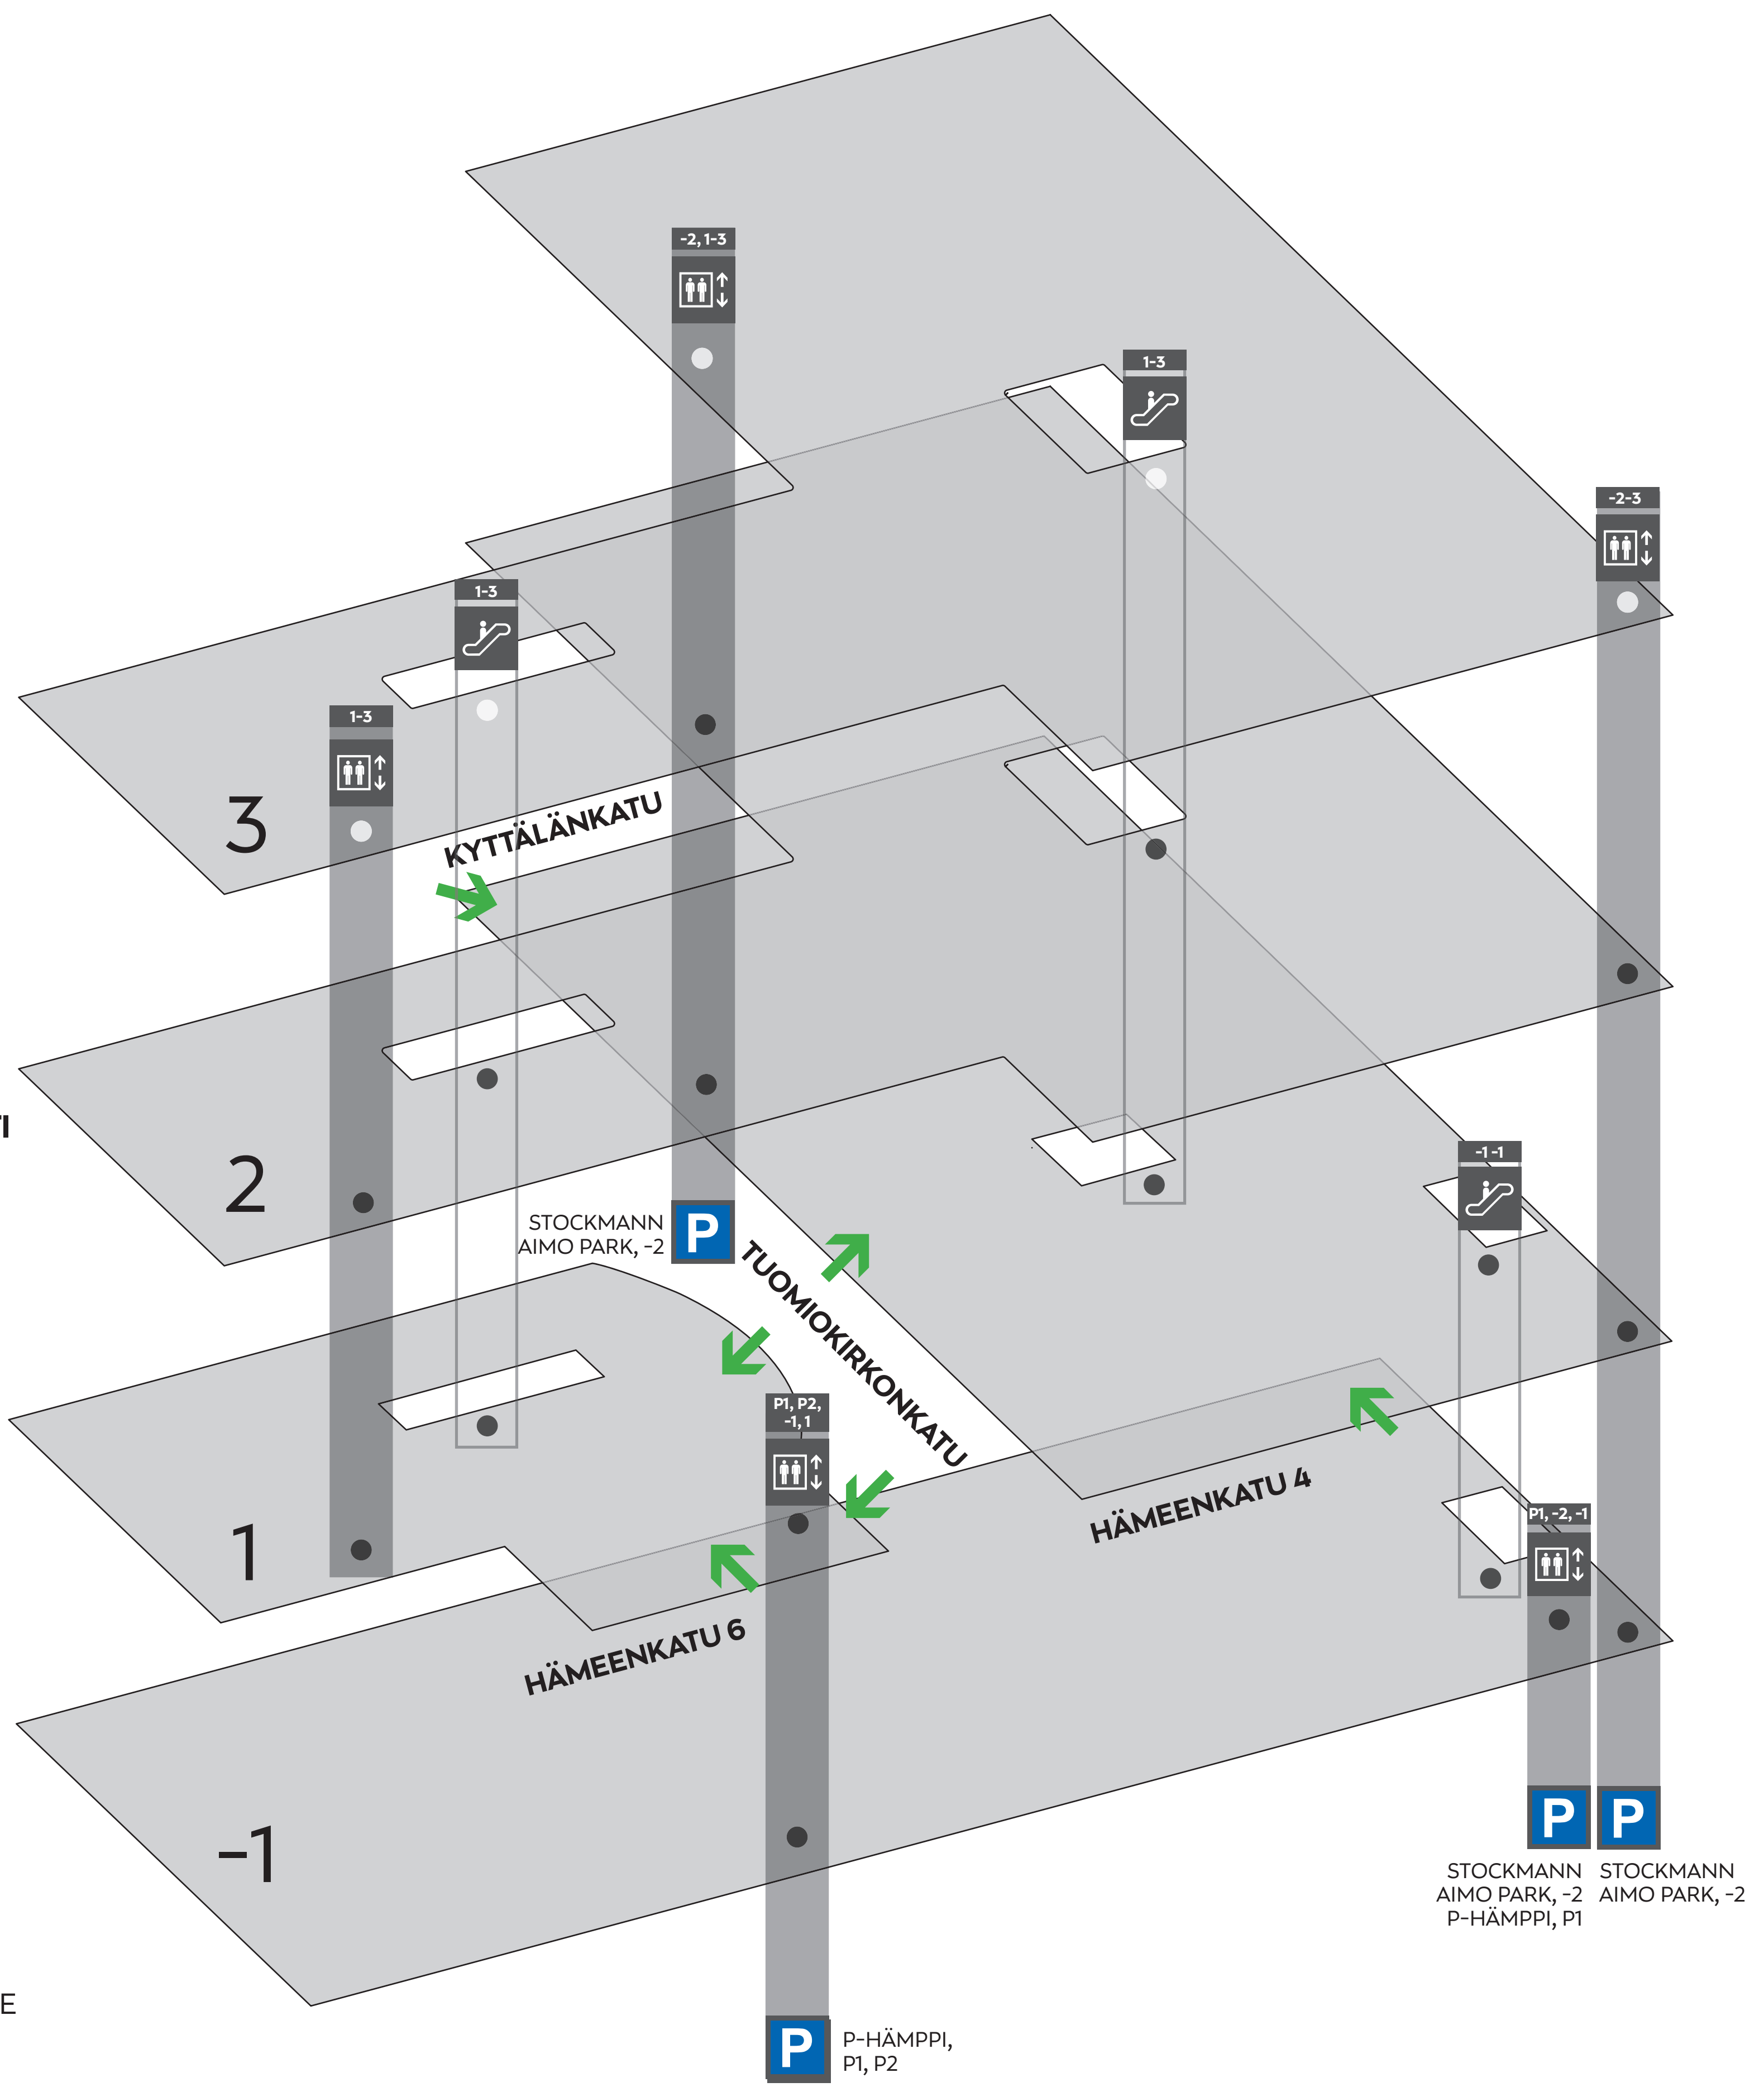

Pysäköinti | P-Hämppi

Pysäköinti | P-Hämppi

Pysäköinti | P-Hämppi

**P1**  
**PYSÄKÖINTI | PARKERING | PARKING**

Pysäköinti | P-Hämppi

Pysäköinti | P-Hämppi

Pysäköinti | P-Hämppi

*Tarkemmat kerrossisällöt ja aukioloajat: [tampere.stockmann.com](http://tampere.stockmann.com)  
Närmare våningsdetaljer och öppettider: [tammerfors.stockmann.com](http://tammerfors.stockmann.com)  
More detailed floor guides and opening hours: [english.tampere.stockmann.com](http://english.tampere.stockmann.com)*